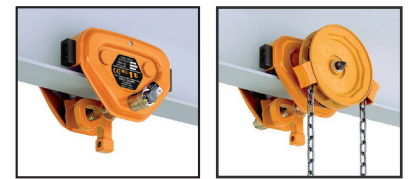

Kito Europe GmbH

Heerdter Lohweg 93

D-40549 Düsseldorf

Tel. + 49 (0) 211 - 52 80 09 - 0

Fax + 49 (0) 211 - 52 80 09 - 59

info@kito.net

www.kito.net

Hakenverschluss

Mit Sicherheitsvorrichtung

Bremsvorrichtung

Garantiert erhöhte Bremsleistung und Sicherheit über den Grenzbereich hinaus

Vernickelte Lastkette

Güteklasse G100 (V) EN 818-7
(Bruchfestigkeit 1000N/mm²)

Lastkettenführung

Geräuscharmer und leichter Lauf

KITO HEBEZEUGE

Mit Sicherheit das Original

Option Kettenbehälter:

wetterfestes Segeltuchgewebe. Empfehlenswert für große Hubhöhen

Option Überlastsicherung:

schützt den Bediener vor Fehlbedienung bei zu hoher Überlast

Option: Universal-Fahrwerke der TS-Baureihe

Technische Daten

Typ	Nennlast, kg	Standardhub, m	Kraftaufwand bei Nennlast daN	Eingeholte Handkette für 1 m Hub, m	Lastkettendurchmesser, mm	Strangzahl	Eigengewicht, kg	Gewicht je Mehrhub, kg
CB005	500	3,0	23,5	25	5,0 x 15,1	1	11,0	1,5
CB010	1000	3,0	28,4	43	6,3 x 19,1	1	12,5	1,8
CB015	1500	3,0	34,3	57	7,1 x 21,2	1	15,5	2,1
CB020	2000	3,0	35,3	70	8,0 x 24,2	1	20,0	2,3
CB025	2500	3,0	32,3	99	9,0 x 27,2	1	27,0	2,7
CB030	3000	3,0	35,3	114	7,1 x 21,2	2	24,0	3,2
CB050	5000	3,0	33,3	198	9,0 x 27,2	2	41,0	4,4
CB075	7500	3,5	34,3	297	9,0 x 27,2	3	63,0	6,2
CB100	10000	3,5	35,3	396	9,0 x 27,2	4	83,0	7,9
CB150	15000	3,5	36,3	594	9,0 x 27,2	6	155,0	11,4
CB200	20000	3,5	35,3 x 2	396 x 2	9,0 x 27,2	8	235,0	15,8
CB300	30000	3,5	42,1 x 2	495 x 2	9,0 x 27,2	10	310,0	19,2
CB400	40000	3,5	42,1 x 2	693 x 2	9,0 x 27,2	14	480,0	26,2
CB500	50000	3,5	48,0 x 2	792 x 2	9,0 x 27,2	16	640,0	29,7

Haftungsausschluss

KITO übernimmt keine Haftung bei unsachgemäßer Verwendung der Produkte.

Bitte beachten Sie unbedingt die Bedienungsanleitungen.

Technische Änderungen, Druckfehler und Irrtümer vorbehalten.

Kontakt

Kito Europe GmbH / Heerdter Lohweg 93 / D-40549 Düsseldorf

Tel. +49 (0) 211 / 52 80 09 - 0 / Fax +49 (0) 211 / 52 80 09 - 59

info@kito.net / www.kito.net