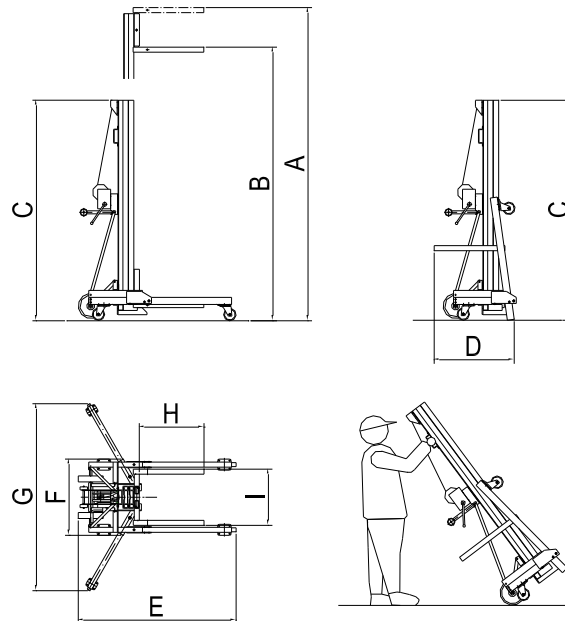

ALP-Montage-Lifte LH-Serie 4

Stand 11/2018

	Merkmale \ Typ		330	400	475	575	620*	750*
	Tragfähigkeit	Kg	300	300	300	300	300	300
A	Hebehöhe max. Lastgabel oben	mm	3315	3975	4765	5735	6200	7485
B	Hebehöhe max. Lastgabel unten	mm	2945	3585	4385	5345	5825	7105
	Hebehöhe min. Lastgabel oben	mm	620	620	620	620	620	620
	Hebehöhe min. Lastgabel unten	mm	245	245	245	245	245	245
	Höhe Vorderteile	mm	212	212	212	212	212	212
H	Länge Lastgabel	mm	650	650	650	650	650	650
I	Breite Lastgabel	mm	560	560	560	560	560	560
	Abstand Lastgabel zur Wand	mm	280	280	430	430	375	495
F	Fahrgestellbreite	mm	760	760	760	760	760	760
E	Fahrgestelllänge	mm	1550	1550	1755	1755	1755	1870
G	Breite mit seitlichen Ausleger	mm	1875	1875	1875	1875	1875	1875
C	Masthöhe	mm	1875	2195	1875	2195	1875	2195
D	Transportbreite	mm	760	760	760	760	760	760
F	Transportlänge	mm	925	925	905	905	825	825
	Eigengewicht ohne seitlichen Ausleger und mit fest montierten Anbauteilen	Kg	200	205	224	240	250	262
	Eigengewicht mit seitlichen Ausleger und mit fest montierten Anbauteilen	Kg	212	217	236	252	262	274

Änderungen der Maße und technischen Daten vorbehalten!

* Seitliche Ausleger mit fest montierter Auslegerhalterung serienmäßig